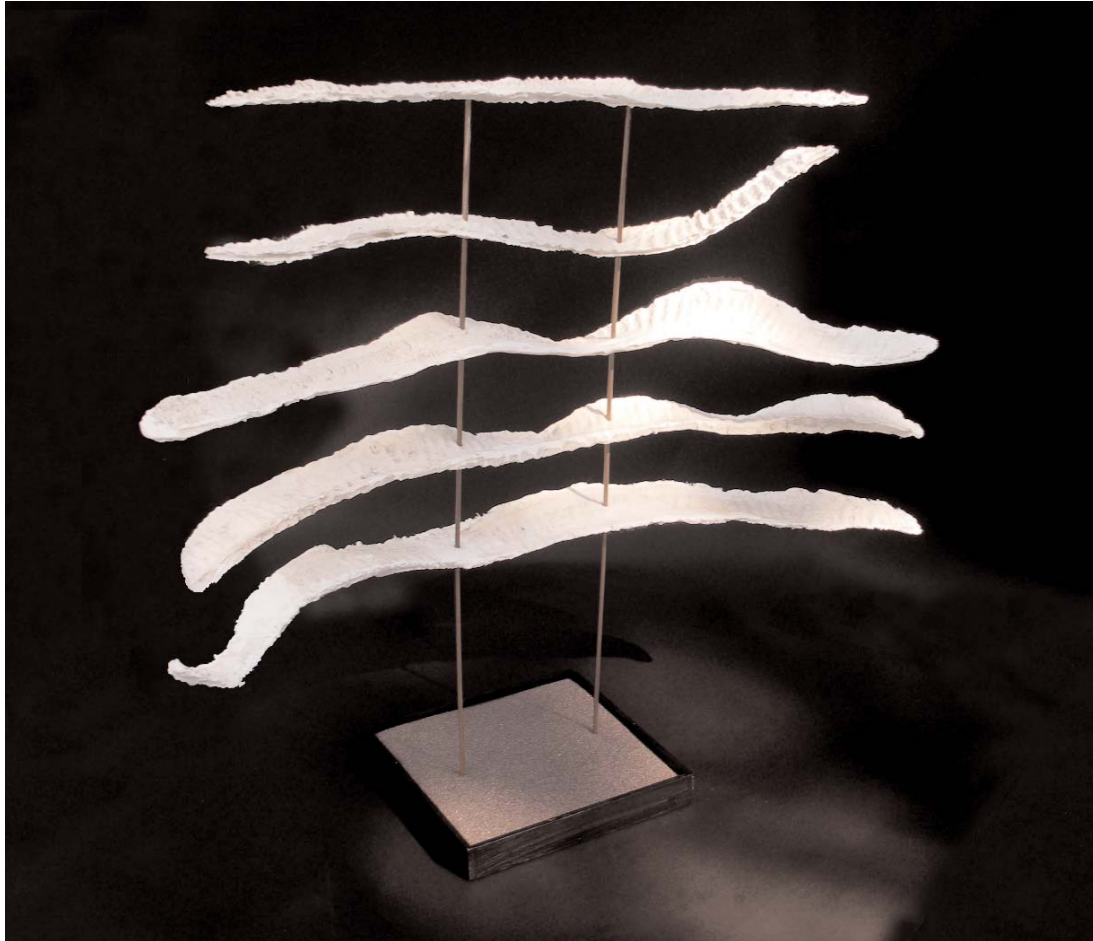

Patricia Pittet, sculpteur, travaille le grès très finement, donnant à ses œuvres une impression de légèreté, certaines dansent même sur des tiges métalliques. Une mise en scène de formes épurées et organiques pleine de poésie, en grès naturel ou teintées de pigments allant du gris à des tons plus chauds.

La danse des galets

Grès monté sur tige d'acier  
hauteur 120 cm environ

La danse des galets  
Grès monté sur tige d'acier  
hauteur 120 cm environ

Lempreinte du temps

Grès  
diamètre 40 cm environ

La flamme des sables

Grès

diamètre 40 cm environ

Éole

Résine

Le rêveur

Résine

Le messenger

Résine