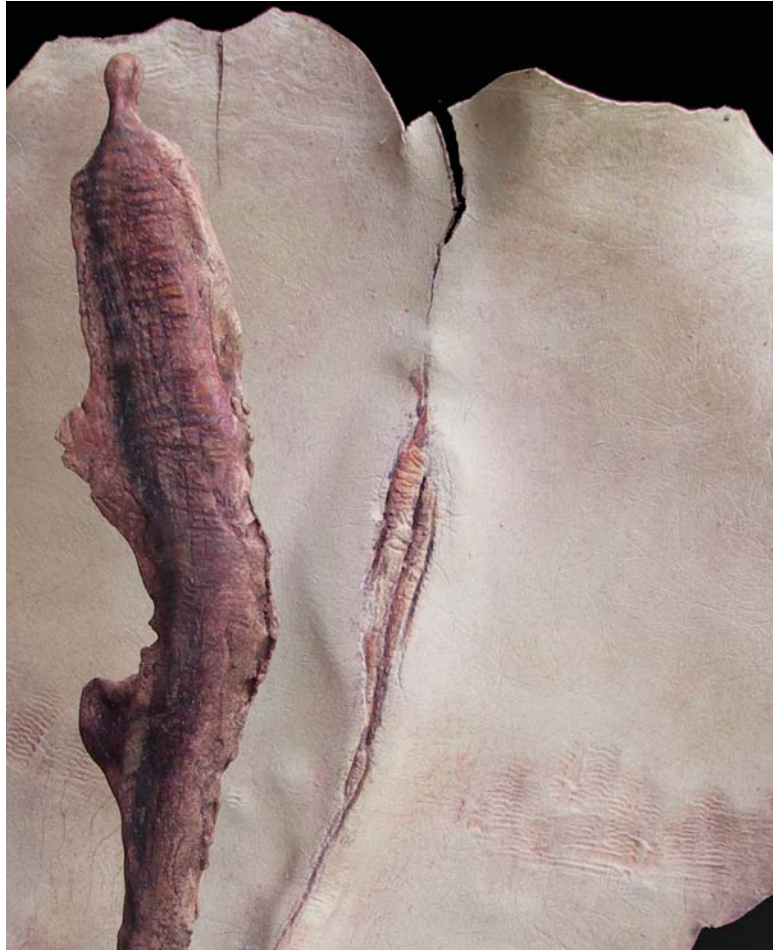

Patricia Pittet, sculpteur, travaille le grès très finement, donnant à ses œuvres une impression de légèreté, certaines dansent même sur des tiges métalliques. Une mise en scène de formes épurées et organiques pleine de poésie, en grès naturel ou teintées de pigments allant du gris à des tons plus chauds.

La danse des galets

Grès monté sur tige d'acier  
hauteur 120 cm environ

La danse des galets  
Grès monté sur tige d'acier  
hauteur 120 cm environ

Lempreinte du temps

Grès  
diamètre 40 cm environ

La flamme des sables