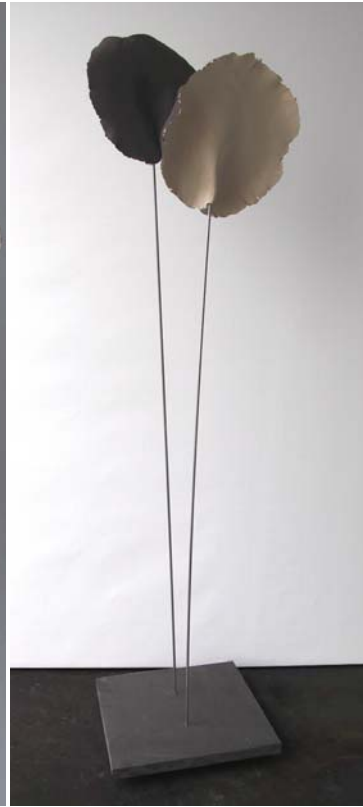

Patricia Pittet, sculpteur, travaille le grès très finement, donnant à ses œuvres une impression de légèreté, certaines dansent même sur des tiges métalliques. Une mise en scène de formes épurées et organiques pleine de poésie, en grès naturel ou teintées de pigments allant du gris à des tons plus chauds.

L'épanouissement

Grès  
diamètre 25 cm environ

### Le jeu de la séduction

Grès monté sur tige d'acier  
hauteur 120 cm environ

Le jeu de la séduction

Grès monté sur tige d'acier  
hauteur 120 cm environ

Rêve d'oasis

Grès

diamètre 40 cm environ

A l'écoute du vent  
Porcelaine  
20 x 20 cm environ

La danse des galets

Grès monté sur tige d'acier  
hauteur 120 cm environ

La danse des galets  
Grès monté sur tige d'acier  
hauteur 120 cm environ

Lempreinte du temps

Grès  
diamètre 40 cm environ

La flamme des sables